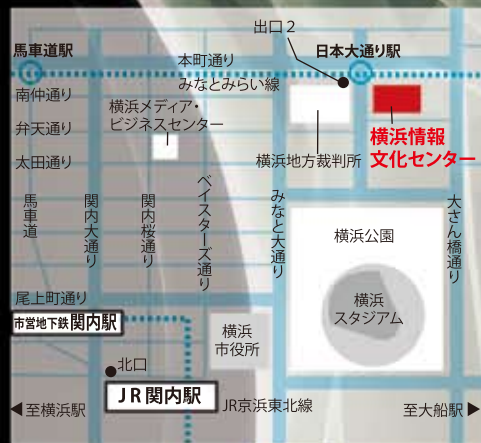

エッセンシャルライフ
ガイド瞑想CDシリーズ全5巻 発売記念イベント

ユニティインスティテュート
Unity
Institute

ライブミュージック 瞑想イベント
with
プラサード、アルヴィナ、
モーガン・フィッシャー

@横浜・関内

ユニティインスティテュート主催「本質を生きる～エッセンシャル・リビング」及び「エッセンシャルライフ・コンサルティング (ELC)」で学ぶ、自分の愛する人生を生きるための『5つの鍵』を体験できるガイド瞑想CDシリーズ全5巻が完成しました。

その発売を記念して、ELC開発者のプラサード、アルヴィナと、ガイド瞑想CDの音楽とジャケットの絵を担当したモーガン・フィッシャーによるライブミュージック&瞑想イベントを開催します。

プラサード、アルヴィナの講演とガイド瞑想、および世界的に有名なキーボード奏者のモーガン・フィッシャーによるライブミュージックの稀有なコラボレーションです。

内容:

- ・講演 by プラサード、アルヴィナ
- ・ライブミュージックによる「音とエッセンシャルライフ ライブガイド瞑想 沈黙のガイド瞑想」by プラサード、アルヴィナ、モーガン・フィッシャー
- ・ライトペインティング(光の絵画) by モーガン・フィッシャー (上映予定)

日程 **2012年11月10日** 土

時間 18:30~20:30 受付開始 17:45 (7F 大会議室にて)

会場 横浜 **横浜情報文化センター・情文ホール**

(みなとみらい線 日本大通り駅 情文センター口0分
又は JR根岸線・横浜市営地下鉄 関内駅より徒歩 10分)

費用 予約:1,200円(税込) / 当日:1,500円(税込)

いずれも当日現金払いをお願いします。

当日のご参加も承りますが、ご参加人数によってはご予約の方を優先させていただきますので、なるべくご予約の上、ご来場ください。

ご予約はこちらから

Webサイト申込フォーム

<http://unityinstitute.jp/schedule/>

メール: info@unityinstitute.jp

電話: 0467-23-5683

- JR「関内駅」北口 徒歩10分
- 横浜市営地下鉄「関内駅」3番出口 徒歩9分
- みなとみらい線「日本大通り駅」2番出口 徒歩1分

Live music & meditation with Prasad, Alvina, Morgan Fisher